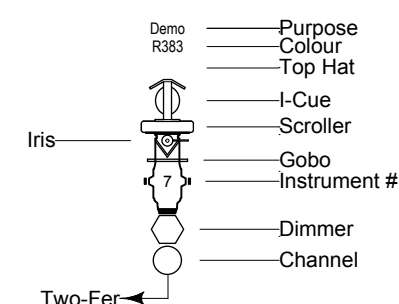

LEGEND

Instruments		Used
	36° SOURCE 4 575w	0
	50° SOURCE 4 575w	0
	50° Strand SL 4 575w	0

KEY

NON DIM